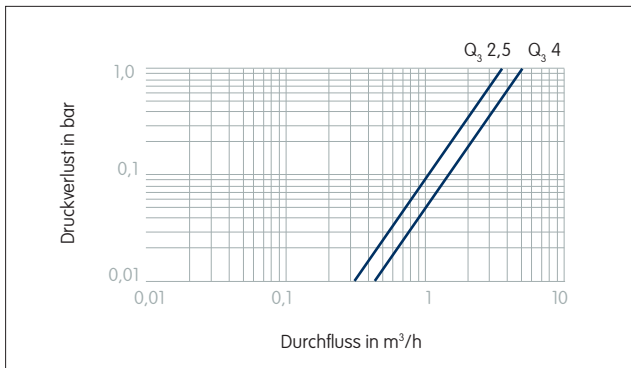

V200/V210 Ringkolbenzähler

Zur dauerhaft präzisen Verbrauchserfassung

MID Zulassung

UK/0126/0012

Q₃ 2,5

MID Zulassung

UK/0125/0055

Q₃ 4

- Ringkolbenzähler für Kaltwasser
- Dauerdurchfluss Q₃ 2,5/4 m³/h
- EG-Baumusterprüfbescheinigung (MID) R400
- V200 für den Standard-Hausanschluss
- V210 für Kunststoff-Unterflurschächte
- Universelle Einbaulage
- Beschlagfreies Zählwerk: IP68
- Patentierter geräuscharmer Ringkolben
- Serienmäßige Kommunikations-Schnittstelle

Zählertyp			V200			V210		
Verwendung			Standard-Hausanschluss			Kunstst.-Unterflurschächte		
Zählergröße / Dauerdurchfluss	Q ₃	m³/h	2,5	2,5	4	2,5	4	
Nenngröße	DN	mm	15	20	20	—	—	
	DN	Zoll	1/2	3/4	3/4	—	—	
Bestell-Nummern	MID Konformitätserklärung	R80	STB4357	STC4557	STC4559	QTB4114	QTC4115	QTC4113
	MID Konformitätserklärung	R160	STB4356	STC4556	STC4558	QTB4112	QTC4112	
Abmessungen								
D Zähleranschlussgewinde	ISO 228/1	Zoll	G 3/4 B	G 1 B	G 1 B	—	—	
Gewinde Verschraubung	ISO 7/1	Zoll	R 1/2	R 3/4	R 3/4	—	—	
L Länge Standard		mm	165	190	190	—	—	
B Durchmesser des Zählers		mm	94	94	94	94	94	
H Höhe		mm	115	120	120	128	128	
Gewicht		ca. kg	1,05	1,40	1,40	1,20	1,20	
Leistungsdaten								
Überlastdurchfluss	Q ₃	m³/h	3,1	3,1	5	3,1	5	
Übergangsdurchfluss	Q _{3*}	l/h	12,5	12,5	20	12,5	20	
Minstdurchfluss	Q _{1*}	l/h	7,8	7,8	12,5	7,8	12,5	
Anlauf		l/h	2	2	2	2	2	
Messbereich	Q ₃ /Q ₁		R400	R400	R400	R400	R400	
Dauerdurchfluss	Q ₃	l/h	2500	2500	4000	2500	4000	
Temperaturklasse	T _{max}	°C	30	30	30	30	30	
Druckklasse		PN	16	16	16	16	16	
Drucklastfähigkeit bei 1 bar Druckverlust		m³/h	3,7	3,7	5,2	3,7	5,2	