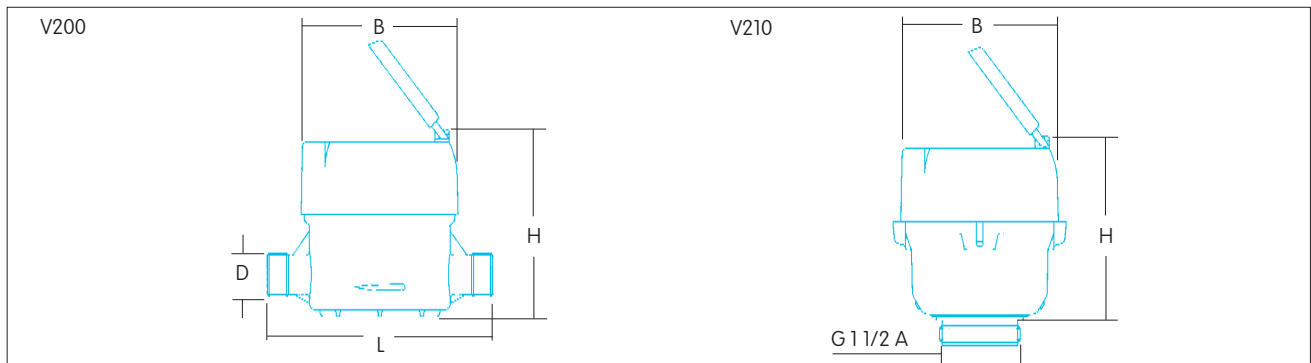

- Ringkolbenzähler für Kaltwasser
- Dauerdurchfluss Q₃ 2,5/4 m³/h
- EG-Baumusterprüfbescheinigung (MID) R400
- V200 für den Standard-Hausanschluss
- V210 für Kunststoff-Unterflurschächte
- Universelle Einbaulage
- Beschlagfreies Zählwerk: IP68
- Patentierter geräuscharmer Ringkolben
- Serienmäßige Kommunikations-Schnittstelle

Zählertyp			V200			V210		
Verwendung			Standard-Hausanschluss			Kunstst.-Unterflurschächte		
Zählergröße / Dauerdurchfluss	Q ₃	m³/h	2,5	2,5	4	2,5	4	
Nenngröße	DN	mm	15	20	20	—	—	
	DN	Zoll	1/2	3/4	3/4	—	—	
Bestell-Nummern	MID Konformitätserklärung	R80	STB4357	STC4557	STC4559	QTB4114	QTC4115	QTC4113
	MID Konformitätserklärung	R160	STB4356	STC4556	STC4558	QTB4112	QTC4112	
Abmessungen								
D Zähleranschlussgewinde	ISO 228/1	Zoll	G 3/4 B	G 1 B	G 1 B	—	—	
Gewinde Verschraubung	ISO 7/1	Zoll	R 1/2	R 3/4	R 3/4	—	—	
L Länge Standard		mm	165	190	190	—	—	
B Durchmesser des Zählers		mm	94	94	94	94	94	
H Höhe		mm	115	120	120	128	128	
Gewicht		ca. kg	1,05	1,40	1,40	1,20	1,20	
Leistungsdaten								
Überlastdurchfluss	Q ₃	m³/h	3,1	3,1	5	3,1	5	
Übergangsdurchfluss	Q _{3*}	l/h	12,5	12,5	20	12,5	20	
Minstdurchfluss	Q _{1*}	l/h	7,8	7,8	12,5	7,8	12,5	
Anlauf		l/h	2	2	2	2	2	
Messbereich	Q ₃ /Q ₁		R400	R400	R400	R400	R400	
Dauerdurchfluss	Q ₃	l/h	2500	2500	4000	2500	4000	
Temperaturklasse	T _{max}	°C	30	30	30	30	30	
Druckklasse		PN	16	16	16	16	16	
Drucklastfähigkeit bei 1 bar Druckverlust		m³/h	3,7	3,7	5,2	3,7	5,2	

* typische Leistungsdaten

			Bestell-Nummer
Falcon Impulsmodul (auf Anfrage)	PR6	1 Liter/Impuls und 10 Liter/Impuls 1 Liter/Impuls und 100 Liter/Impuls 1 Liter/Impuls und 1 000 Liter/Impuls	2925M1265 2925M1261 2925M1262
Falcon Funkmodul	TPR6 RF TPR6 RF	interne Antenne 868 MHz externe Antenne (2 m) 868 MHz	2925M1272 2925M1273
Falcon M-Bus-Modul	PR6 M	DIN EN 13 757 M-Bus	2925M1268